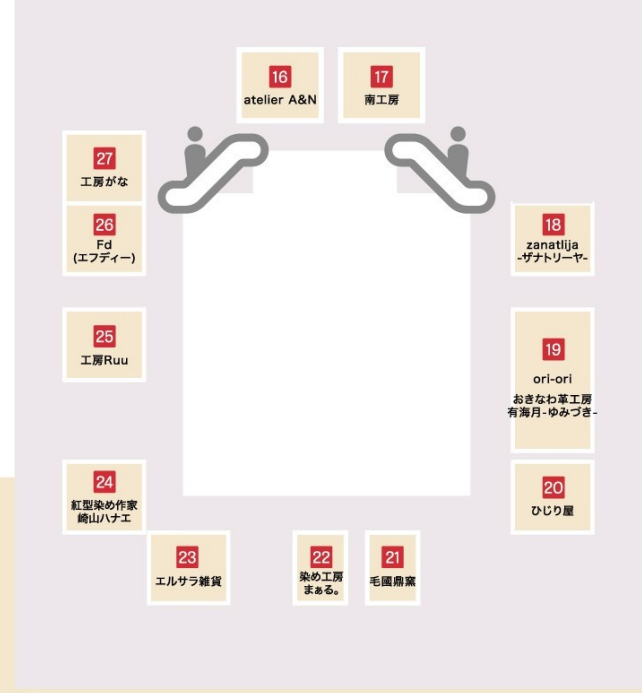

1F イーアスコート

1F 出展工房紹介

- 1 玉城焼
- 2 Balli-Hi
にゃあんと工房
- 3 369(みろく)
Ebo Konkle Ceramics
- 4 アート水引紀子
花いちもんめ
うちなー草木染め 彩久工房
- 5 亜窯工房
- 6 アトリエmarlまある
- 7 琉球ガラス工房 雫
- 8 沖縄市工芸産業振興会
- 9 とんぼ玉工房 緑の風
- 10 木工房 木彫屋
- 11 e labo work
- 12 琉球焼 丸勇陶房
- 13 金城陶器 秀陶房
- 14 あやのき
ひつじ工芸舎
- 15 曼荼羅アーティスト 比嘉清美
シルクさふん OKINAWA

2F 吹き抜け廻り

2F 出展工房紹介

- 16 atelier A&N
- 17 南工房
- 18 zanatlja -ザナトリーヤ-
- 19 ori-ori
おきなわ革工房 有海月-ゆみづき-
- 20 ひじり屋
- 21 毛國鼎窯
- 22 染め工房まある。
- 23 エルサラ雑貨
- 24 紅型染め作家 崎山ハナエ
- 25 工房Ruu
- 26 Fd(エフディー)
- 27 工房がな

◀このマークが目印!
ワークショップ・体験あり
※出展作家は変更になる場合がございます。