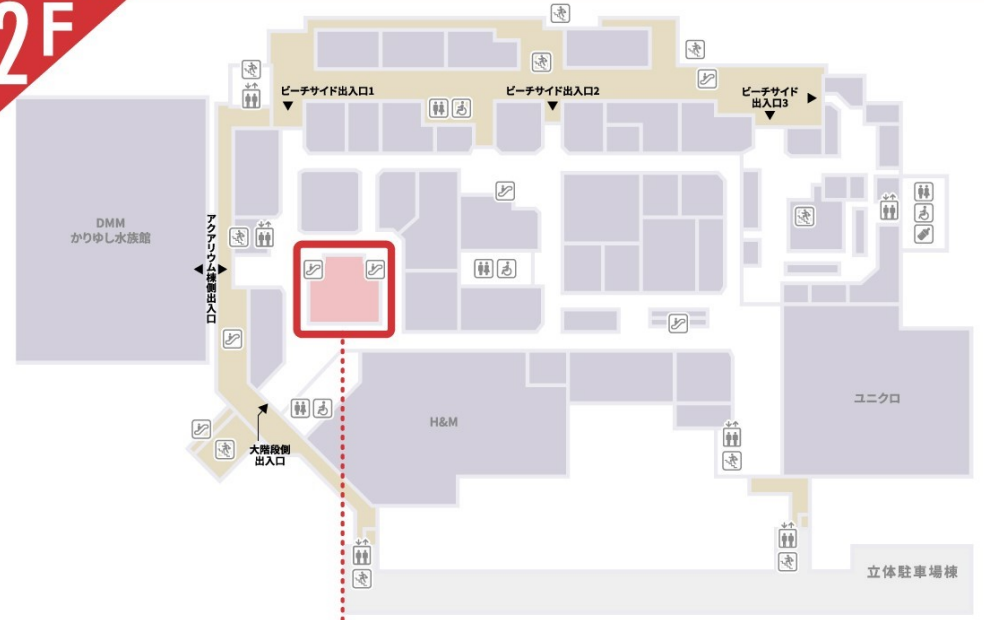

2F 吹き抜け廻り

2F 出展工房紹介

- 16 atelier A&N
- 17 南工房
- 18 zanatlja -ザナトリーヤ-
- 19 ori-ori
おきなわ革工房 有海月-ゆみづき-
- 20 ひじり屋
- 21 毛國鼎窯
- 22 染め工房まある。
- 23 エルサラ雑貨
- 24 紅型染め作家 崎山ハナエ
- 25 工房Ruu
- 26 Fd(エフディー)
- 27 工房がな

◀このマークが目印!
ワークショップ・体験あり
※出展作家は変更になる場合がございます。