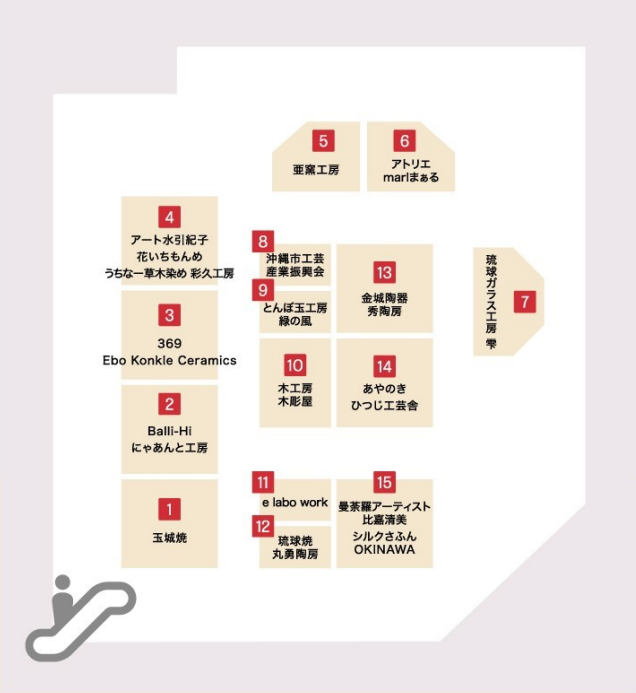

1F イーアスコート

1F 出展工房紹介

- 1 玉城焼
- 2 Balli-Hi
にゃあんと工房
- 3 369(みろく)
Ebo Konkle Ceramics
- 4 アート水引紀子
花いちもんめ
うちなー草木染め 彩久工房
- 5 亜窯工房
- 6 アトリエmarlまある
- 7 琉球ガラス工房 雫
- 8 沖縄市工芸産業振興会
- 9 とんぼ玉工房 緑の風
- 10 木工房 木彫屋
- 11 e labo work
- 12 琉球焼 丸勇陶房
- 13 金城陶器 秀陶房
- 14 あやのき
ひつじ工芸舎
- 15 曼荼羅アーティスト 比嘉清美
シルクさふん OKINAWA

2F 吹き抜け廻り

2F 出展工房紹介

- 16 atelier A&N
- 17 南工房
- 18 zanatlja -ザナトリーヤ-
- 19 ori-ori
おきなわ革工房 有海月-ゆみづき-
- 20 ひじり屋
- 21 毛國鼎窯
- 22 染め工房まある。
- 23 エルサラ雑貨
- 24 紅型染め作家 崎山ハナエ
- 25 工房Ruu
- 26 Fd(エフディー)
- 27 工房がな

◀このマークが目印!
ワークショップ・体験あり
※出展作家は変更になる場合がございます。